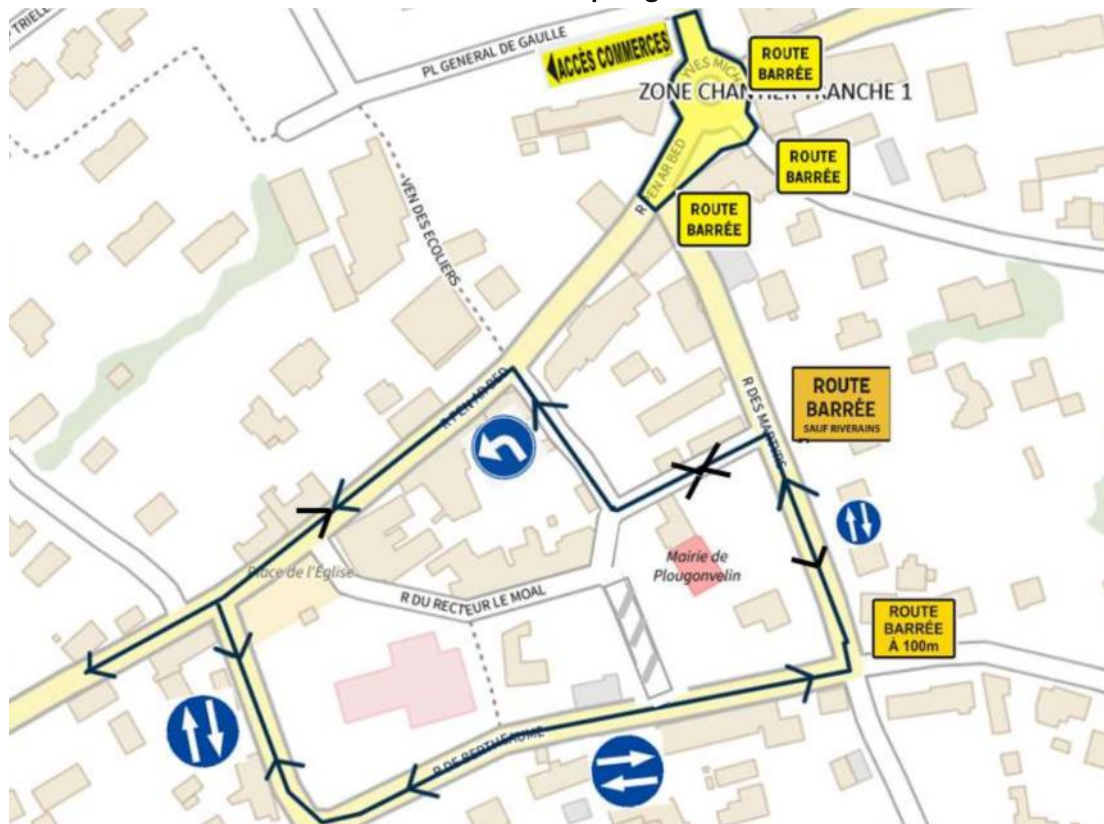

ÇA SE PASSE À PLOUGONVELIN / PEZ A DREMEN E PLOUGONVELEN

TRAVAUX D'AMÉNAGEMENT DU CENTRE BOURG

PHASE 1 : DU 20 OCTOBRE AU 15 DÉCEMBRE

Du rond-point Yves Michel (rond-point de la balise rouge)
à la rue Penn ar bed (du N°2 au N°6)

La circulation et le stationnement sont interdits dans la zone des travaux.
Le sens de circulation est modifié aux abords de l'église.

Des déviations sont mises en place par la rue du stade et la rue Lesminily.

L'accès aux commerces est maintenu via la place du G^{al} de Gaulle et la venelle des écoliers.

Plus d'infos sur : www.plougonvelin.fr

LA MAISON DE L'ENFANCE PENDANT LES VACANCES

JEU DE PISTE HALLOWEEN

SAMEDI 25 OCTOBRE DE 10H00 À 12H00